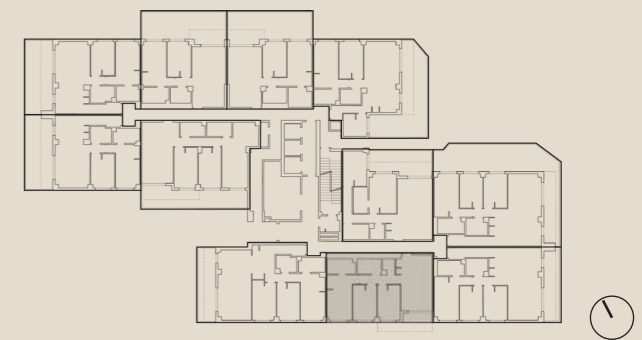

GREEN QUART RESIDENCIAL

BLOQUE 2_PLANTA BAJA LETRA K

SUPERFICIE ÚTIL 68,70m²
TERRAZA 3,06m²
SUPERFICIE ÚTIL TOTAL 71,76m²

SUPERFICIE COMPUTABLE 70,23m²

SUPERFICIE CONSTRUIDA
CON ZZCC 92,96m²

*Plano orientativo, tanto parte gráfica como los datos referidos a su superficie, según proyecto Básico presentado a licencia y a calificación provisional. No vinculante ni contractual. Pudiendo sufrir modificaciones por requerimientos técnicos, administrativos o de obra.