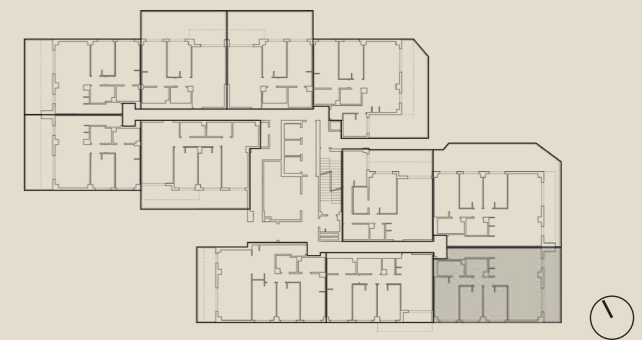

GREEN QUART RESIDENCIAL

BLOQUE 2_PLANTA BAJA LETRA J

SUPERFICIE ÚTIL 79,88m²
TERRAZA 12,61m²
SUPERFICIE ÚTIL TOTAL 92,49m²

SUPERFICIE COMPUTABLE 84,25m²

SUPERFICIE CONSTRUIDA
CON ZZCC 109,96m²

*Plano orientativo, tanto parte gráfica como los datos referidos a su superficie, según proyecto Básico presentado a licencia y a calificación provisional. No vinculante ni contractual. Pudiendo sufrir modificaciones por requerimientos técnicos, administrativos o de obra.