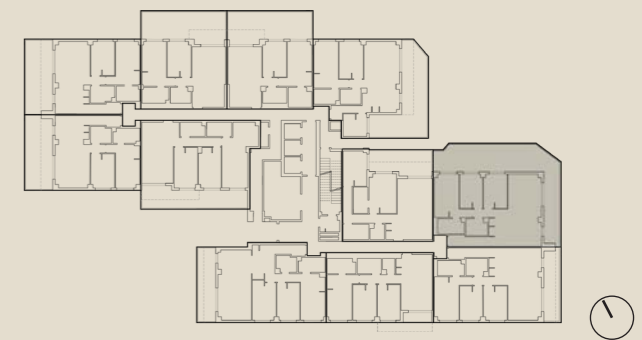

GREEN QUART RESIDENCIAL

BLOQUE 2_PLANTA BAJA LETRA I

SUPERFICIE ÚTIL 79,85m²
TERRAZA 47,71m²
SUPERFICIE ÚTIL TOTAL 127,56m²

SUPERFICIE COMPUTABLE 83,87m²

SUPERFICIE CONSTRUIDA
CON ZZCC 109,35m²

*Plano orientativo, tanto parte gráfica como los datos referidos a su superficie, según proyecto Básico presentado a licencia y a calificación provisional. No vinculante ni contractual. Pudiendo sufrir modificaciones por requerimientos técnicos, administrativos o de obra.