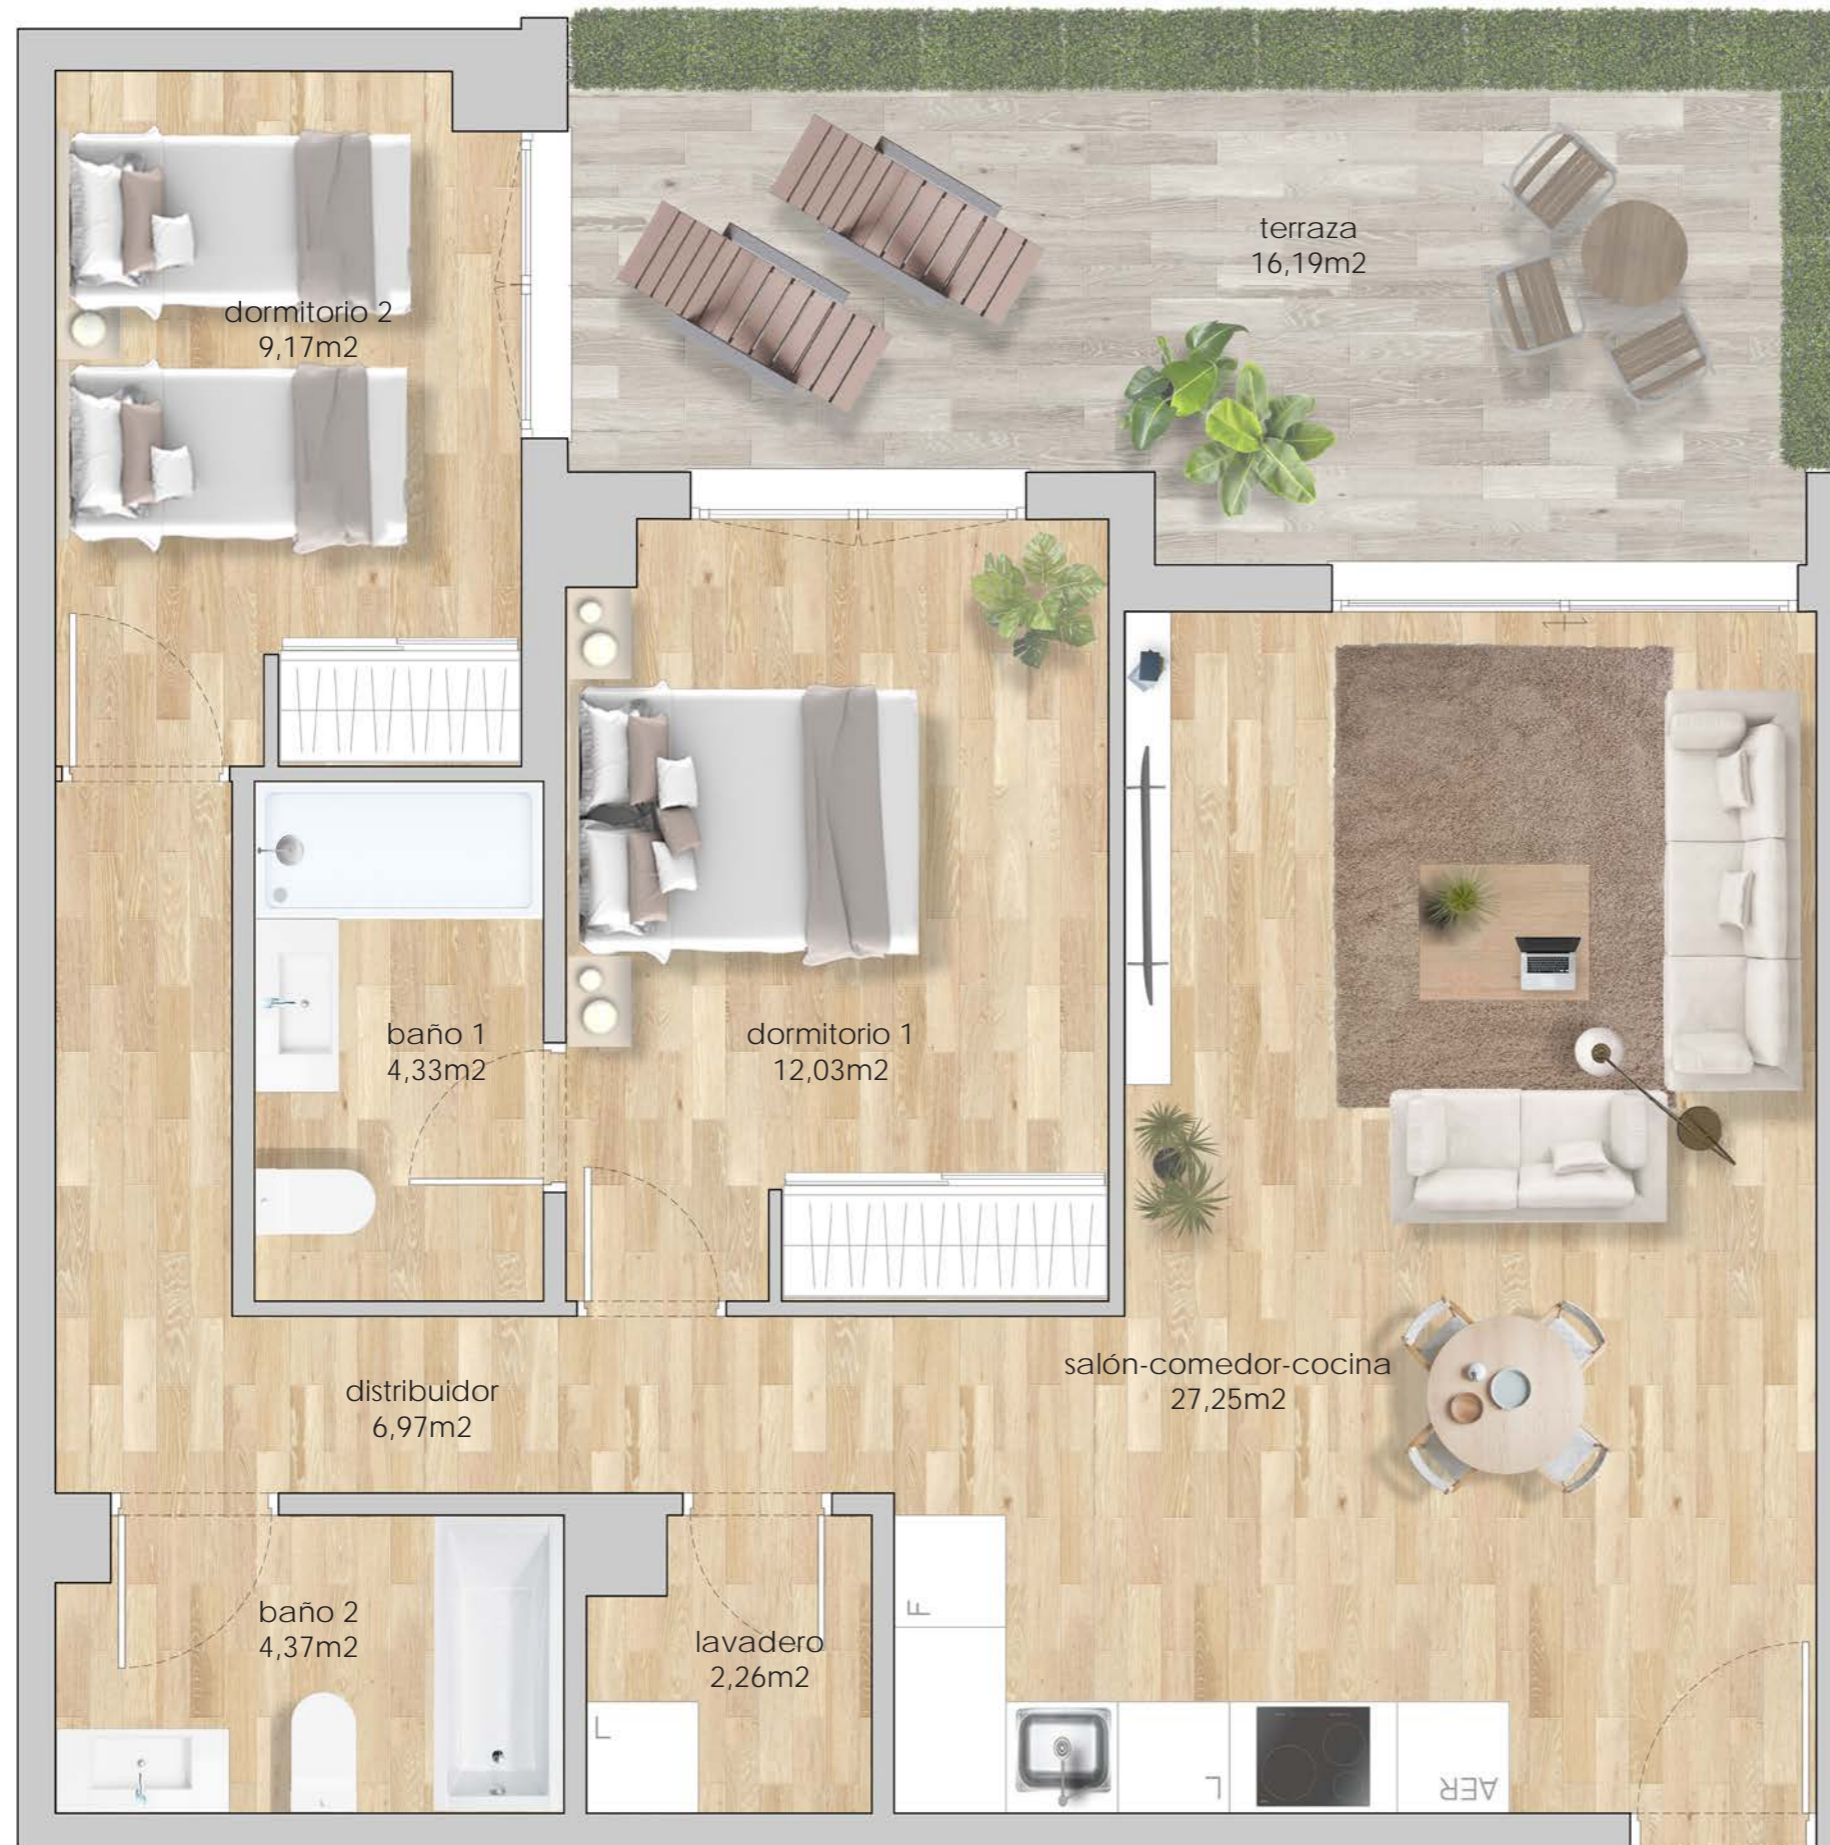

GREEN QUART RESIDENCIAL

BLOQUE 2_PLANTA BAJA LETRA H

SUPERFICIE ÚTIL 66,38m²
TERRAZA 16,19m²
SUPERFICIE ÚTIL TOTAL 82,58m²

SUPERFICIE COMPUTABLE 70,86m²

SUPERFICIE CONSTRUIDA
CON ZZCC 93,77m²

*Plano orientativo, tanto parte gráfica como los datos referidos a su superficie, según proyecto Básico presentado a licencia y a calificación provisional. No vinculante ni contractual. Pudiendo sufrir modificaciones por requerimientos técnicos, administrativos o de obra.